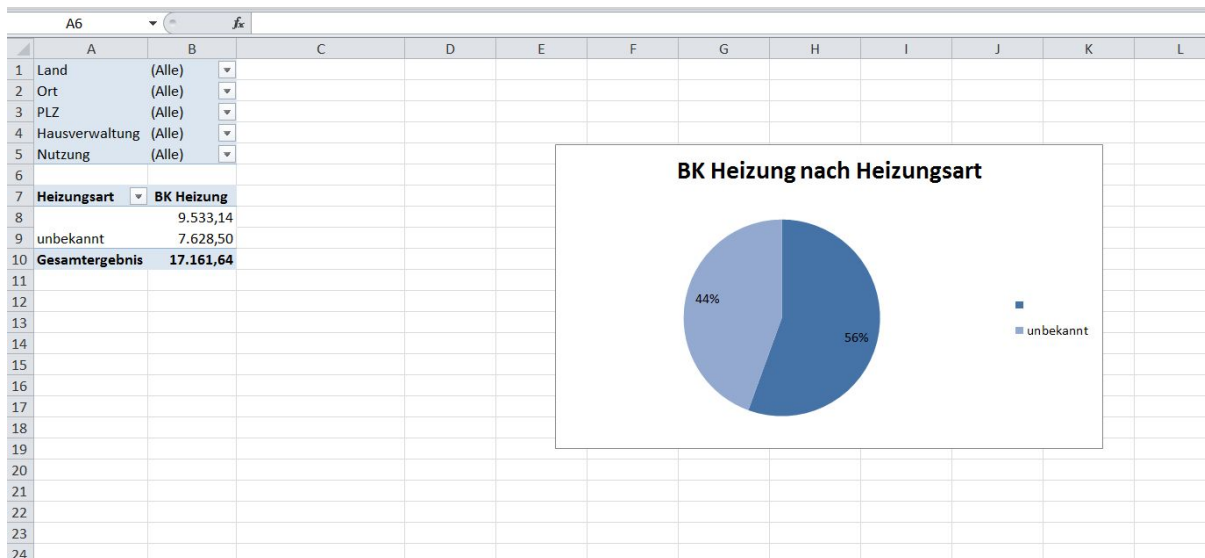

The second table shows cost of heating