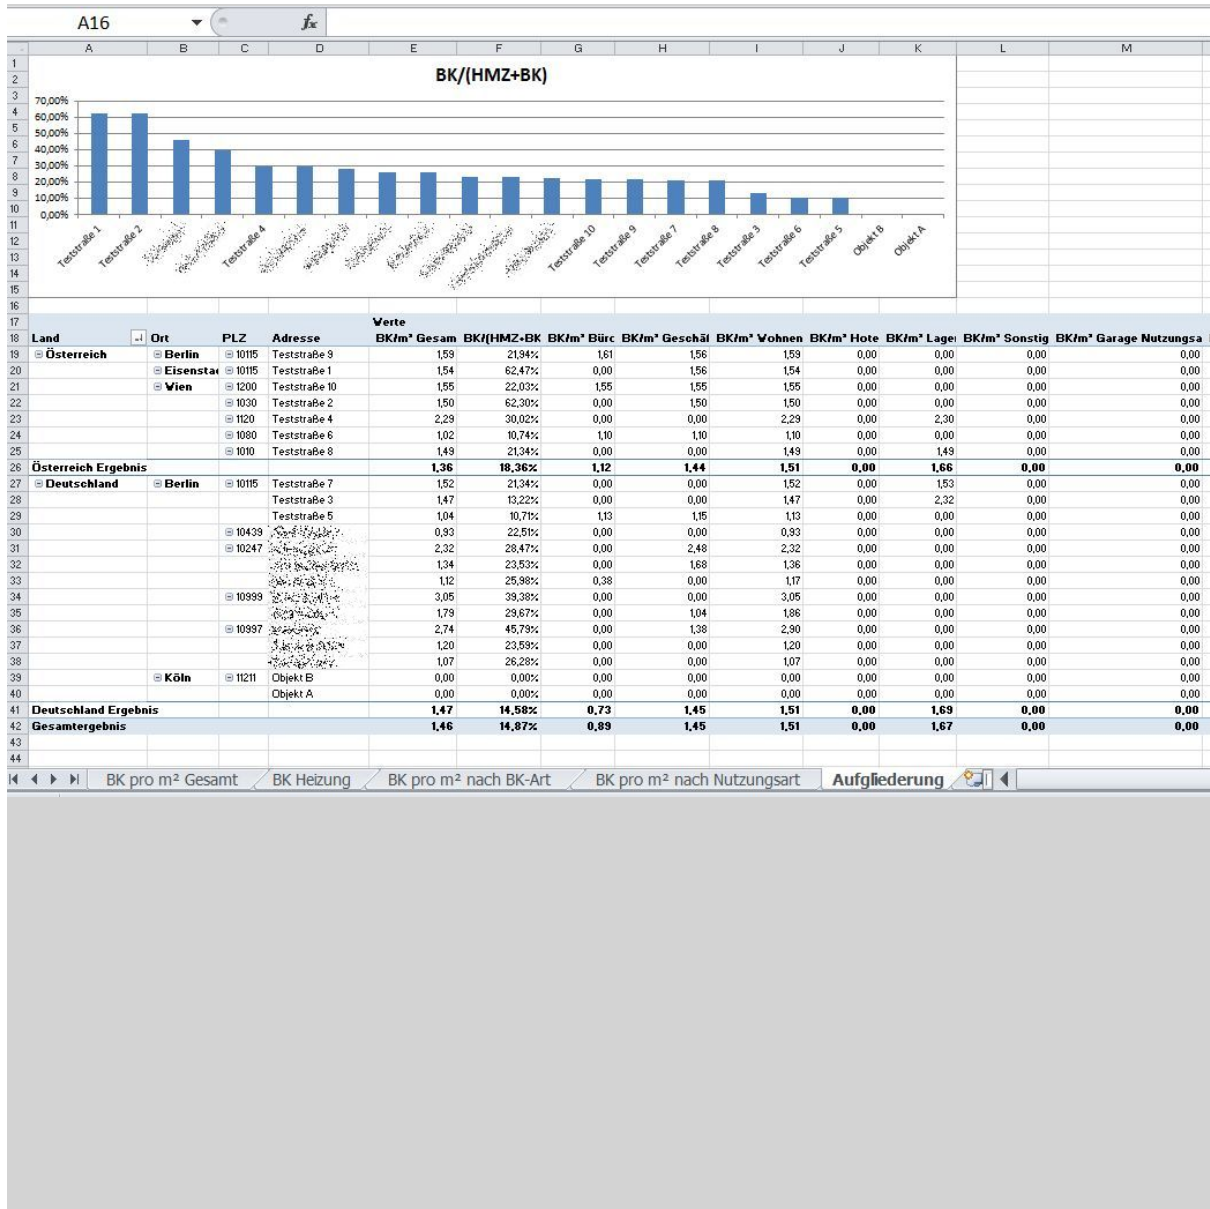

Operating Expenses

Administrator

2014/06/06 16:26

Inhaltsverzeichnis

Operating Expenses 3

Operating Expenses

For an operating expenses analysis choose in the menu *Analysis > Standard > Operating Expenses Analysis* and you get the following form.

query back

an example with May 2011

After click on the button: *Query*:

	A	B	C	D	E
1	Land	(Alle)		Land	(Alle)
2	Ort	(Alle)		Ort	(Alle)
3	PLZ	(Alle)		PLZ	(Alle)
4	Hausverwaltung	(Alle)		Nutzung	(Alle)
5	Nutzung	(Alle)			
6					
7	Objekt	BK/m² Gesamt		Hausverwaltung	BK/m² Gesamt
8		3,05		Hausverwaltung Beta	1,50
9		2,74		Hausverwaltung Alpha	1,35
10		2,32		Hausverwaltung Gamma	1,29
11	Teststraße 4	2,29		Gesamtergebnis	1,46
12		1,79			
13	Teststraße 9	1,59			
14	Teststraße 10	1,55			
15	Teststraße 1	1,54			
16	Teststraße 7	1,52			
17	Teststraße 2	1,50			
18	Teststraße 8	1,49			
19	Teststraße 3	1,47			
20		1,34			
21		1,20			
22		1,12			
23		1,07			
24	Teststraße 5	1,04			
25	Teststraße 6	1,02			
26		0,93			
27	Objekt B	0,00			
28	Objekt A	0,00			
29	Gesamtergebnis	1,46			
30					
31					
32					

The first table of the example result

The second table shows cost of heating

metamagix.ICRS - English Documentation - Operating Expenses

The third table shows area of business and there costs.

The fourth table with accounting status costs.