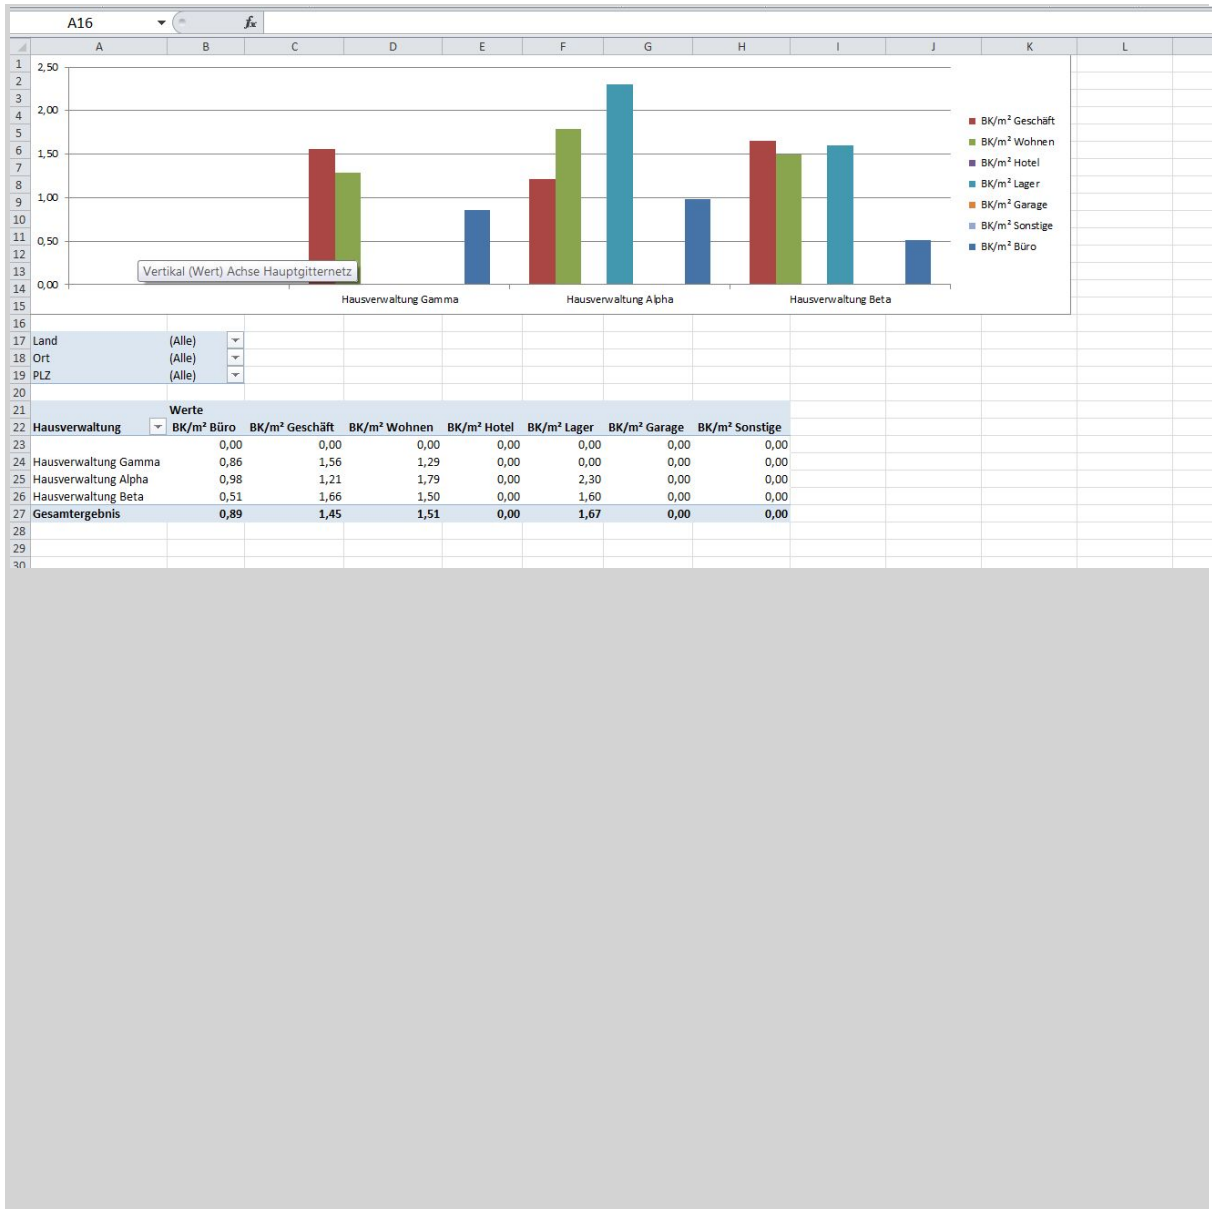

Operating Expenses

Administrator

2014/06/06 16:26

Inhaltsverzeichnis

Operating Expenses 3

Operating Expenses

For an operating expenses analysis choose in the menu *Analysis > Standard > Operating Expenses Analysis* and you get the following form.

query back

an example with May 2011

After click on the button: *Query*:

	A	B	C	D	E
1	Land	(Alle)		Land	(Alle)
2	Ort	(Alle)		Ort	(Alle)
3	PLZ	(Alle)		PLZ	(Alle)
4	Hausverwaltung	(Alle)		Nutzung	(Alle)
5	Nutzung	(Alle)			
6					
7	Objekt	BK/m² Gesamt		Hausverwaltung	BK/m² Gesamt
8		3,05		Hausverwaltung Beta	1,50
9		2,74		Hausverwaltung Alpha	1,35
10		2,32		Hausverwaltung Gamma	1,29
11	Teststraße 4	2,29		Gesamtergebnis	1,46
12		1,79			
13	Teststraße 9	1,59			
14	Teststraße 10	1,55			
15	Teststraße 1	1,54			
16	Teststraße 7	1,52			
17	Teststraße 2	1,50			
18	Teststraße 8	1,49			
19	Teststraße 3	1,47			
20		1,34			
21		1,20			
22		1,12			
23		1,07			
24	Teststraße 5	1,04			
25	Teststraße 6	1,02			
26		0,93			
27	Objekt B	0,00			
28	Objekt A	0,00			
29	Gesamtergebnis	1,46			
30					
31					
32					

The first table of the example result

The second table shows cost of heating

metamagix.ICRS - English Documentation - Operating Expenses

The third table shows area of business and there costs.

The fourth table with accounting status costs.