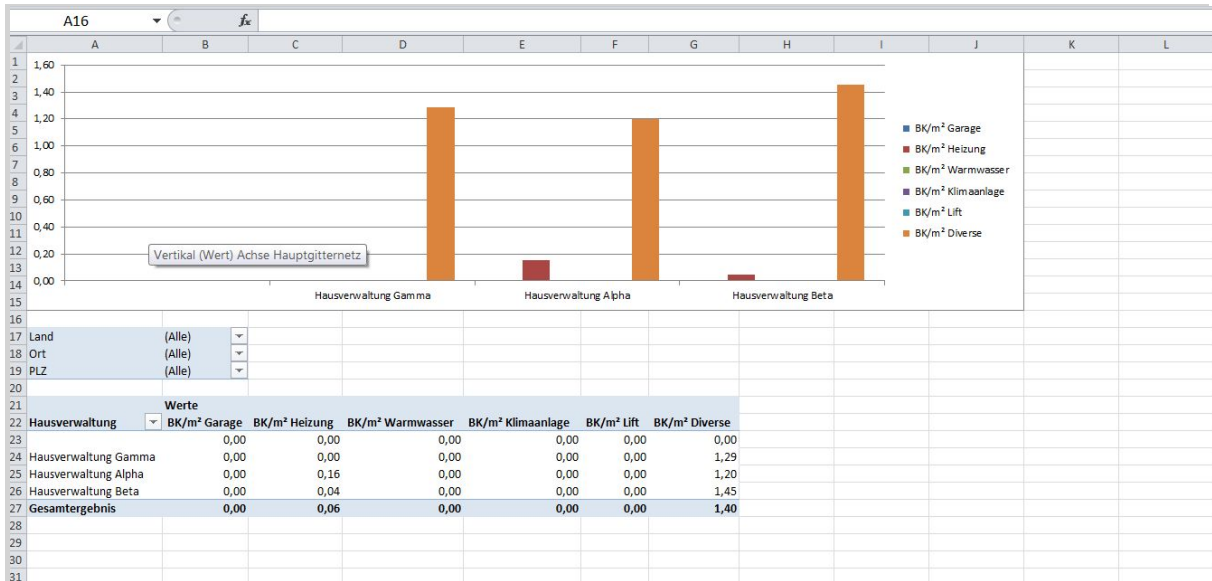

Select: May 2011

Query-Management

Put together your personal query and save for later use.

Load query: Leerstellungen

Save query:

Description (optional):

Einschränkungen

Filterauswahl: Liegenschaft:SträÙe

query back

an example with May 2011

After click on the button: *Query*:

	A	B	C	D	E
1	Land	(Alle)		Land	(Alle)
2	Ort	(Alle)		Ort	(Alle)
3	PLZ	(Alle)		PLZ	(Alle)
4	Hausverwaltung	(Alle)		Nutzung	(Alle)
5	Nutzung	(Alle)			
6					
7	Objekt	BK/m² Gesamt		Hausverwaltung	BK/m² Gesamt
8		3,05		Hausverwaltung Beta	1,50
9		2,74		Hausverwaltung Alpha	1,35
10		2,32		Hausverwaltung Gamma	1,29
11	Teststraße 4	2,29		Gesamtergebnis	1,46
12		1,79			
13	Teststraße 9	1,59			
14	Teststraße 10	1,55			
15	Teststraße 1	1,54			
16	Teststraße 7	1,52			
17	Teststraße 2	1,50			
18	Teststraße 8	1,49			
19	Teststraße 3	1,47			
20		1,34			
21		1,20			
22		1,12			
23		1,07			
24	Teststraße 5	1,04			
25	Teststraße 6	1,02			
26		0,93			
27	Objekt B	0,00			
28	Objekt A	0,00			
29	Gesamtergebnis	1,46			
30					
31					
32					

The first table of the example result

The second table shows cost of heating

metamagix.ICRS - English Documentation - Operating Expenses

The third table shows area of business and there costs.

The fourth table with accounting status costs.